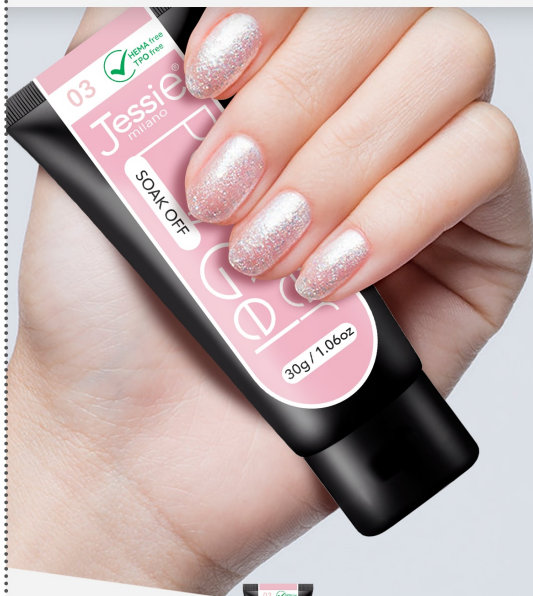

## Polygel Easy-Shape

gel costruttore facile da modellare,  
non scotta ed inodore

formato da 30g

necessita di solution e pennello specifico

Je®  
Jessie - Milano

Jessie®  
milano

J922-02

## Polygel Easy-Shape

gel costruttore facile da modellare,  
non scotta ed inodore

formato da 30g

necessita di solution e pennello specifico

Je®  
Jessie - Milano

Jessie®  
milano

J922-03

## Polygel Easy-Shape

gel costruttore facile da modellare,  
non scotta ed inodore

formato da 30g

necessita di solution e pennello specifico

Je®

Jessie - Milano

Jessie®  
milano

J922-05

## Polygel Easy-Shape

gel costruttore facile da modellare,  
non scotta ed inodore

formato da 30g

necessita di solution e pennello specifico

Je®  
Jessie - Milano

Jessie®  
milano

J922-07