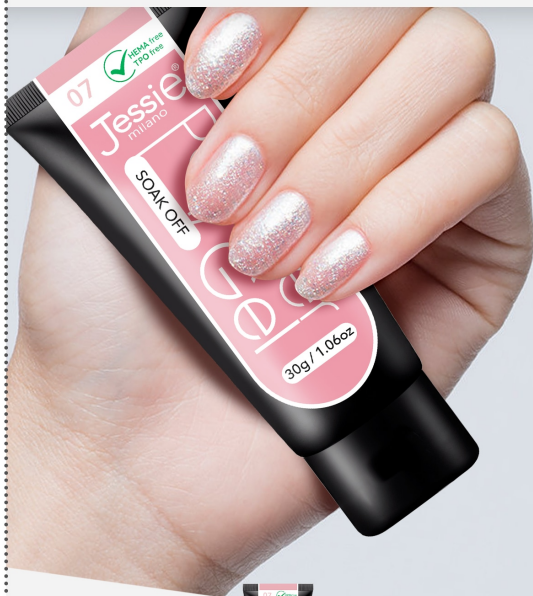

## Polygel Easy-Shape

gel costruttore facile da modellare,  
non scotta ed inodore

formato da 30g

necessita di solution e pennello specifico

Je®

Jessie - Milano

Jessie®  
milano

J922-05

## Polygel Easy-Shape

gel costruttore facile da modellare,  
non scotta ed inodore

formato da 30g

necessita di solution e pennello specifico

Je®  
Jessie - Milano

Jessie®  
milano

J922-07

## Polygel Easy-Shape

gel costruttore facile da modellare,  
non scotta ed inodore

formato da 30g

necessita di solution e pennello specifico

Je®

Jessie - Milano

Jessie<sup>®</sup>  
milano

J922-10