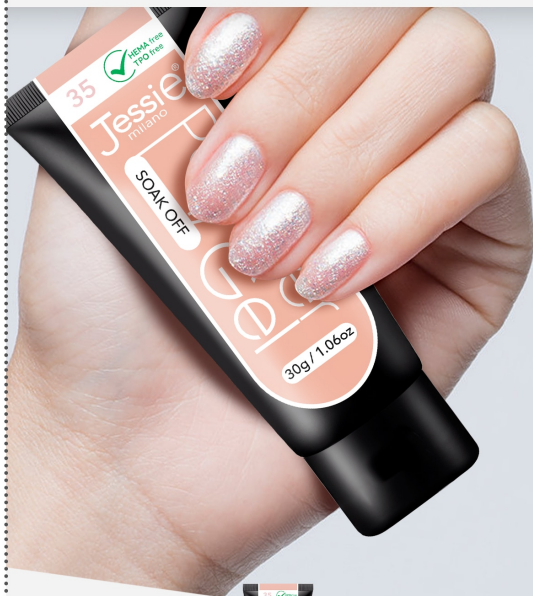

## Polygel Easy-Shape

gel costruttore facile da modellare,  
non scotta ed inodore

formato da 30g

necessita di solution e pennello specifico

Je®

Jessie - Milano

Jessie®  
milano

J922-35

## Polygel Easy-Shape

gel costruttore facile da modellare,  
non scotta ed inodore

formato da 30g

necessita di solution e pennello specifico

Je®  
Jessie - Milano

Jessie®  
milano

J922-36