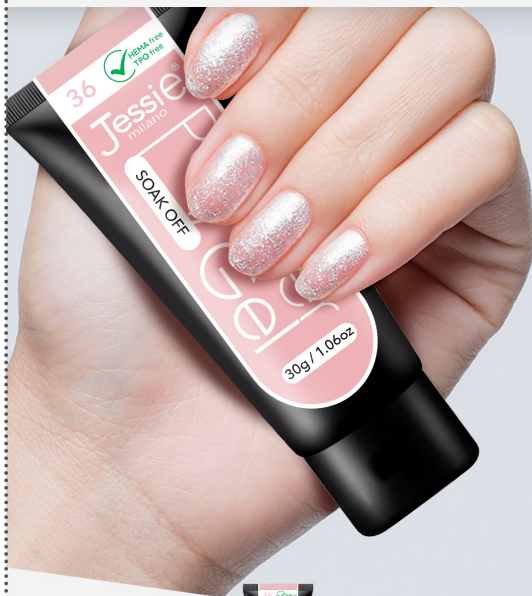

## Polygel Easy-Shape

gel costruttore facile da modellare,  
non scotta ed inodore

formato da 30g

necessita di solution e pennello specifico

Je®  
Jessie - Milano

Jessie®  
milano

J922-36

# Polygel Easy-Shape

gel costruttore facile da modellare,  
non scotta ed inodore

formato da 30g

necessita di solution e pennello specifico

Je®  
Jessie - Milano

Jessie®  
milano

J922-37