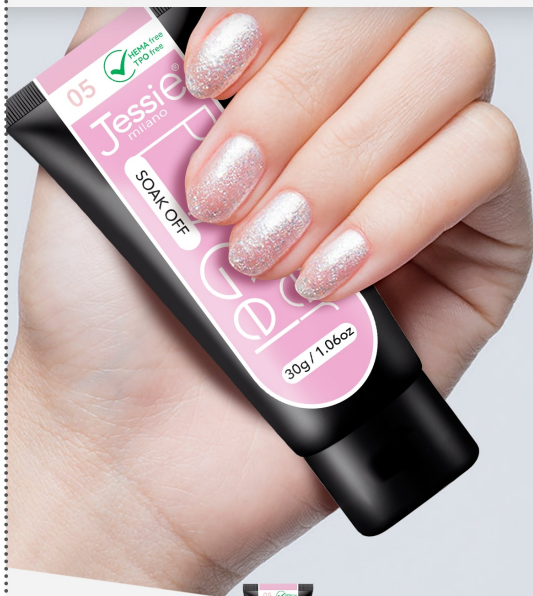

## Polygel Easy-Shape

gel costruttore facile da modellare,  
non scotta ed inodore

formato da 30g

necessita di solution e pennello specifico

Je®  
Jessie - Milano

Jessie®  
milano

J922-03

## Polygel Easy-Shape

gel costruttore facile da modellare,  
non scotta ed inodore

formato da 30g

necessita di solution e pennello specifico

Je®

Jessie - Milano

Jessie®  
milano

J922-05

## Polygel Easy-Shape

gel costruttore facile da modellare,  
non scotta ed inodore

formato da 30g

necessita di solution e pennello specifico

Je®  
Jessie - Milano

Jessie®  
milano

J922-07

## Polygel Easy-Shape

gel costruttore facile da modellare,  
non scotta ed inodore

formato da 30g

necessita di solution e pennello specifico

Je®

Jessie - Milano

Jessie<sup>®</sup>  
milano

J922-10