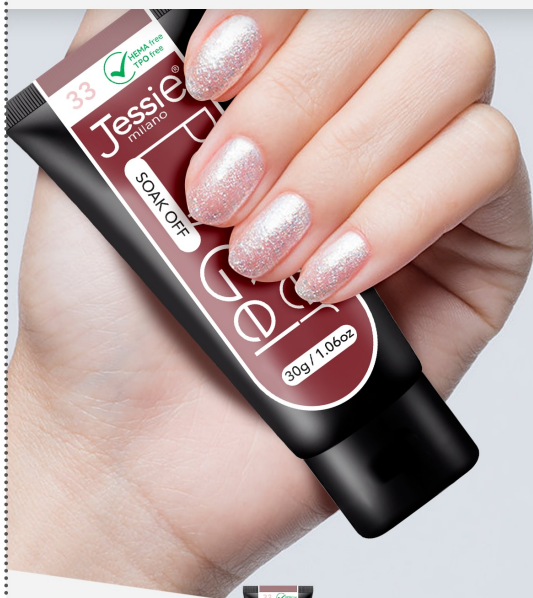

# Polygel Easy-Shape

gel costruttore facile da modellare,  
non scotta ed inodore

formato da 30g

necessita di solution e pennello specifico

Je®

Jessie - Milano

Jessie®  
milano

J922-33

## Polygel Easy-Shape

gel costruttore facile da modellare,  
non scotta ed inodore

formato da 30g

necessita di solution e pennello specifico

Je®  
Jessie - Milano

Jessie®  
milano

J922-34