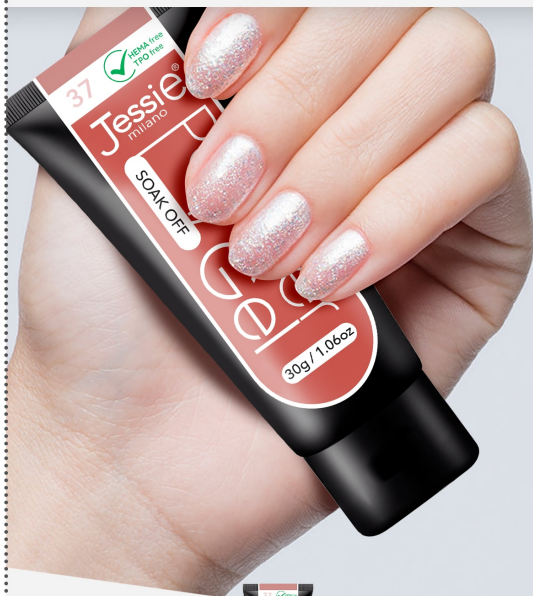

Jessie®  
milano

J922-01

# Polygel Easy-Shape

gel costruttore facile da modellare,  
non scotta ed inodore

formato da 30g

necessita di solution e pennello specifico

Je®  
Jessie - Milano

Jessie®  
milano

J922-37

## Polygel Easy-Shape

gel costruttore facile da modellare,  
non scotta ed inodore

formato da 30g

necessita di solution e pennello specifico

Je®  
Jessie - Milano