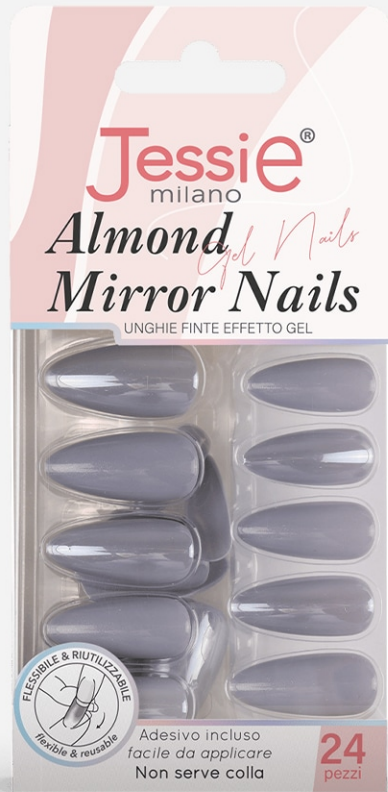

Almond *Gel Nails*
Mirror Nails

unghie effetto specchio

PRESS ON

Con adesivo
non serve la colla

art.
J349

24pezzi

Je[®]

Jessie - Milano

GEL NAIL TIPS

Jessie[®]
milano

Almond *Gel Nails*
Mirror Nails

unghie effetto specchio

PRESS ON

Con adesivo
non serve la colla

art.
J350

24pezzi

Je[®]

Jessie - Milano

GEL NAIL TIPS

Jessie[®]
milano

Almond *Gel Nails*
Mirror Nails

unghie effetto specchio

PRESS ON

Con adesivo
non serve la colla

art.
J351

24pezzi

Je[®]

Jessie - Milano

GEL NAIL TIPS

Jessie[®]
milano

Almond *Gel Nails*
Mirror Nails
unghie effetto **specchio**

PRESS ON